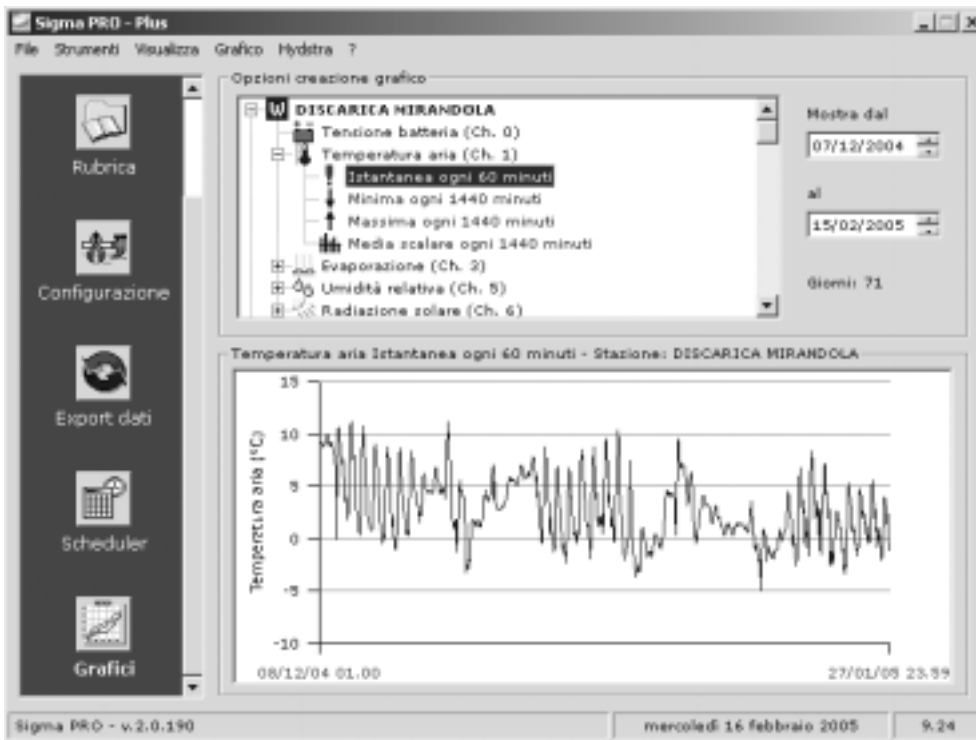

Le tipologie di connessioni generalmente impiegate possono essere attraverso:

- modem telefonico;
- modem radio;
- via rete GSM/GPRS;
- diretta per mezzo di cavo seriale dedicato.

Per utilizzare SIGMAPro 2.0 o superiore, consigliamo la seguente configurazione minima:

SIGMAPro, dalla release 2.0, è disponibile con moduli aggiuntivi opzionali. I principali moduli sono:

1. scheduler per la gestione delle chiamate programmate automatiche;
 - scarico archivi automatico;
 - scarico archivi ed export dati automatico;
 - export dati estemporanei;
2. chiamata attraverso ripetitori, nel caso in cui alcune stazioni fungano anche da ripetitori radio o GSM/GPRS;
3. formato export dati unificato;
4. grafici per la graficazione dei dati archiviati.